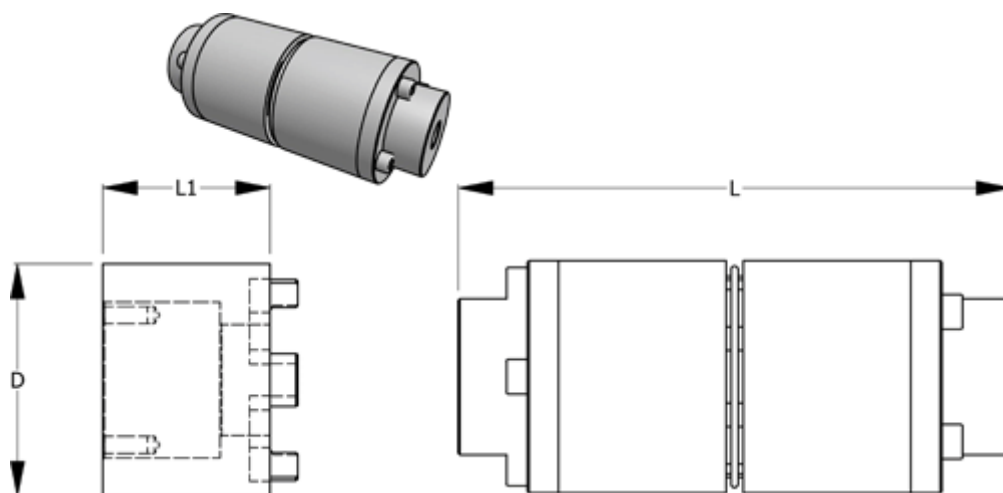

Varenummer: 3301265114  
Beskrivelse: Normex Mellemstykke 114 for type H str. 265  
længde 90 mm

## Mål

D = 265

L = 460

L1 = 90